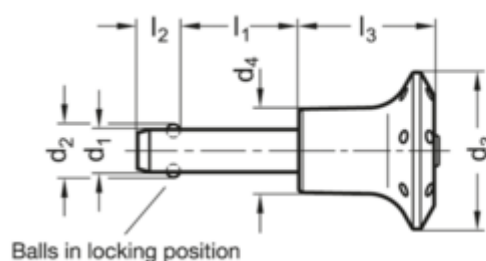

Varenummer: 201089680  
 Beskrivelse: E+G  
 Kuglepallås GN 113.5-12-35

## Mål

Bore for key ring  
(ball chain)

Application example

Ball chain GN 111

d1 0.04/-0.08	= 12
d2	= 14.5
d3	= 42
d4	= 25
l1 +0.6	= 35
l2 ±1	= 10.6
l3 -0.2	= 39
Spændkraft (N)	= 87

Vægt i (g) = 108